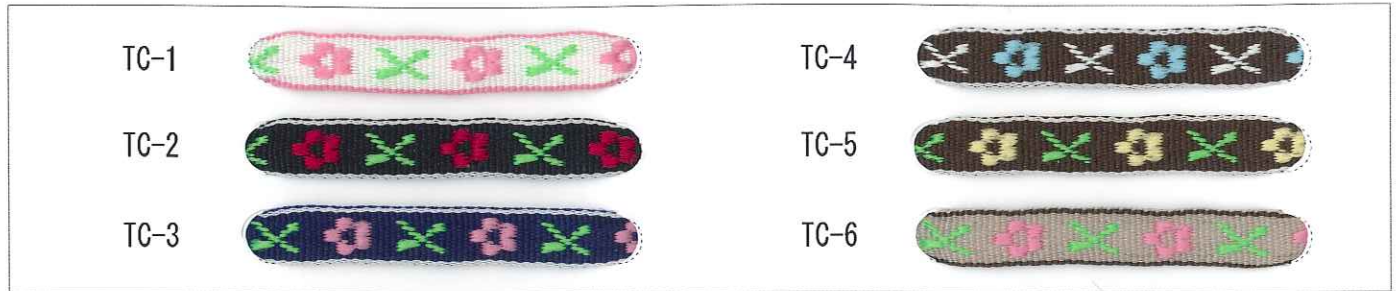

チロルコード

品番:FF

品番:TC

品番:NA

品番:CO