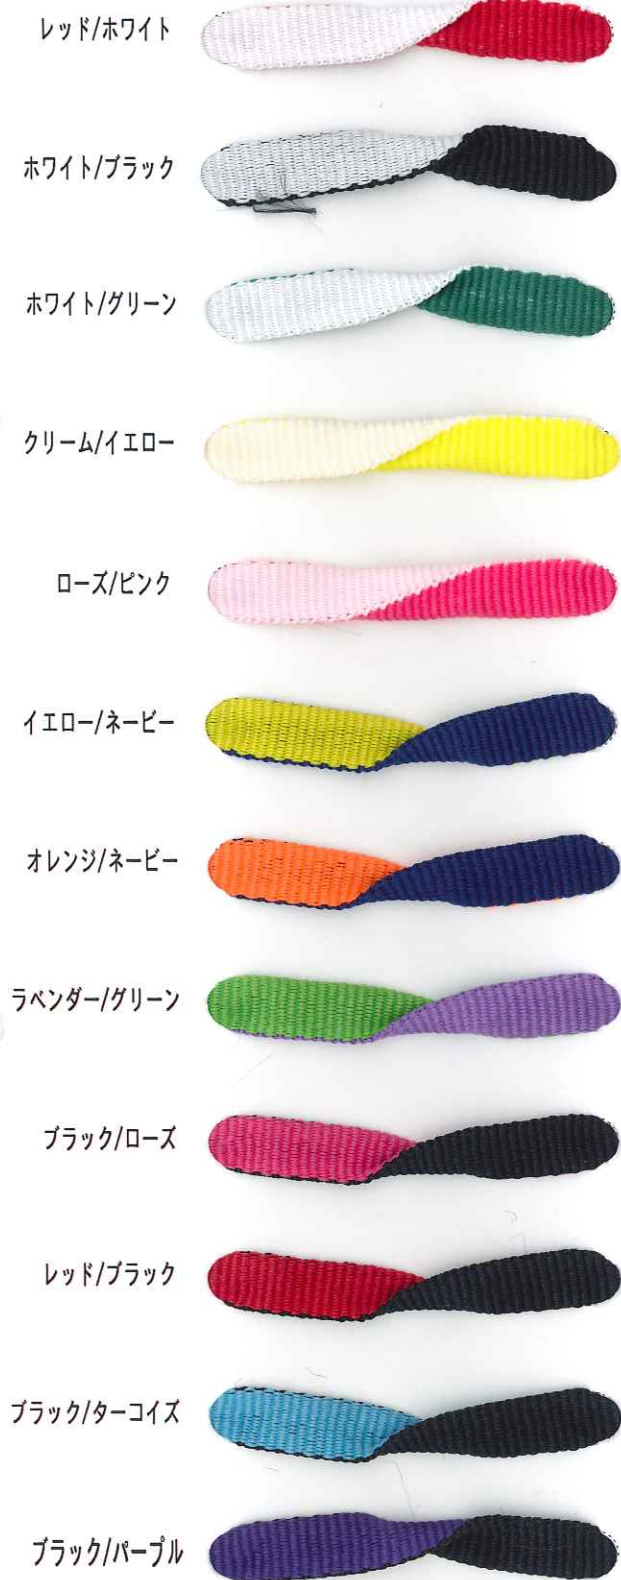

# リバーシブル紐 8mm

REVERSIBLE COLOR CORD 8mm

※ポリエステル100%  
※別注サイズ可。ご相談ください。