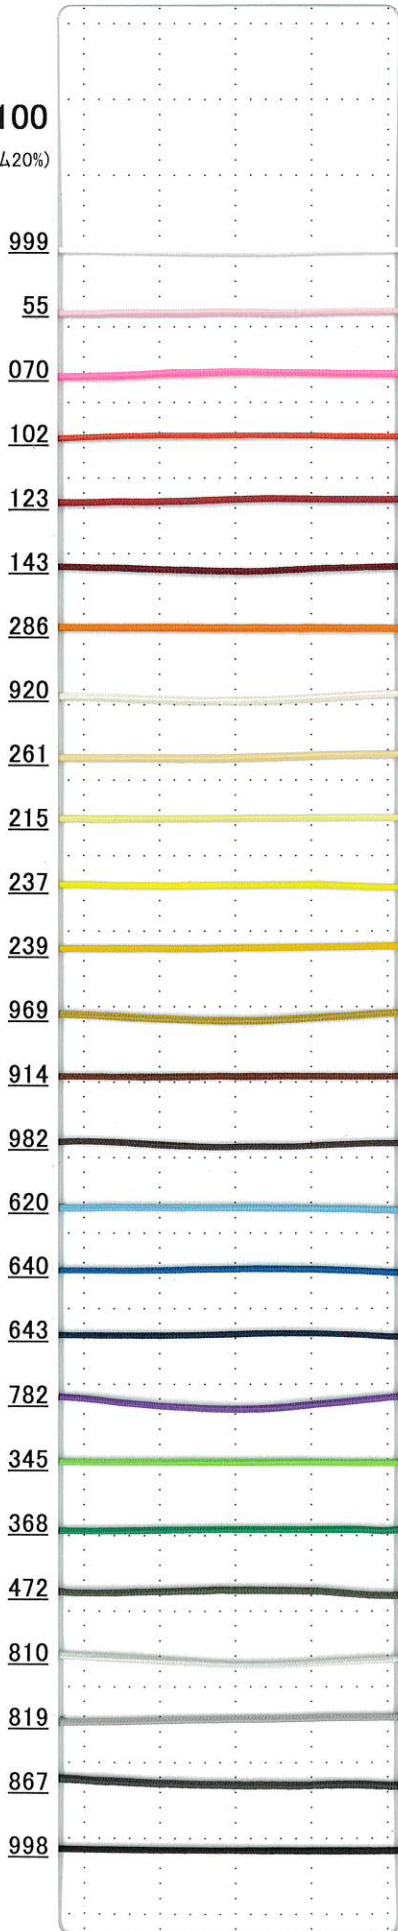

こるどん【1mmゴム紐】

〈ポリエステル〉
EP-100
 (ポリエステル80%、ゴム20%)

〈コットン〉
EP-100C
 (コットン85%、ゴム15%)

生成
 イエロー
 モカ
 朱赤
 ピンク
 エンジ
 ライトグリーン
 オリーブ
 ライトブルー
 ブルー

〈ポリエステル柄〉
EP-100PT
 (ポリエステル70%、ゴム30%)

イエロー*G (239*金)
 茶*G (914*金)
 朱赤*G (102*金)
 ピンク*S (055*銀)
 パープル*S (782*銀)
 オリーブ*S (472*銀)
 ライトブルー*S (620*銀)
 BK*G (998*金)
 朱赤*晒 (102*999)
 BK*晒 (998*999)

※100m ボビン巻 1巻より承ります。